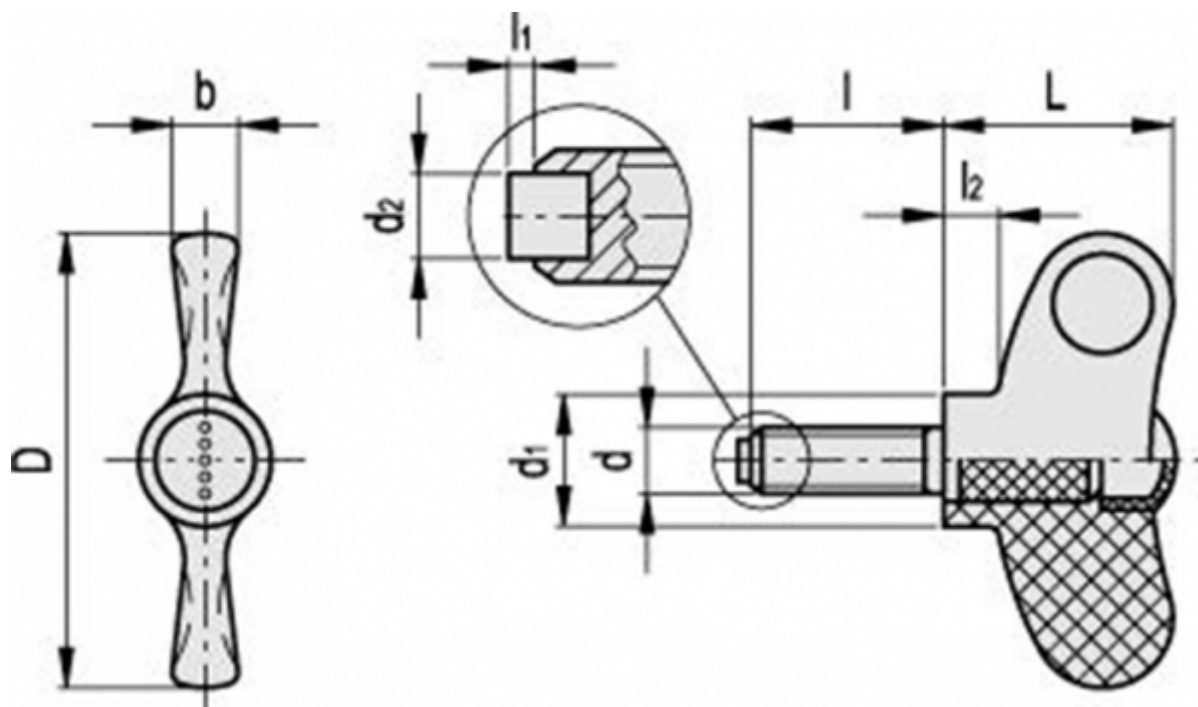

Varenummer: 23022246665

Beskrivelse: E+G Vingskrue EWN.55-SST-p-M8x30-PB-C5

Mål

$b = 8$

$D = 55$

$d = 8$

$d_1 = 16$

$l = 30$

$l_1 = 1.8$

$l_2 = 6.5$

$L = 28$

Vægt i (g) = 27